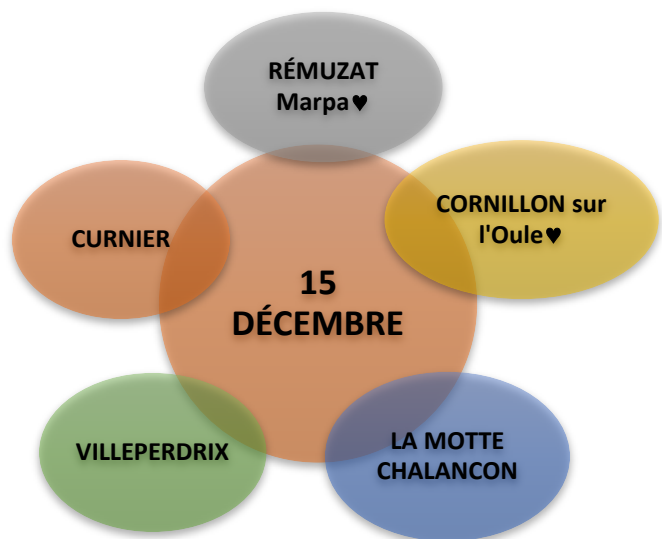

## DE CRÈCHES EN CRÈCHES

*Promenades proposées au fil des routes  
sillonnant les 4 paroisses  
de notre Unité Pastorale*

**DU 15 DÉCEMBRE 2018  
AU 12 JANVIER 2019**

*Unité pastorale Entre Lance et Ventoux*

Dans les 101 villages de notre Unité Pastorale, des personnes ont la joie de réaliser de très belles crèches.

Nous vous invitons à venir les admirer et rencontrer ceux qui les ont réalisées.

5 circuits vous sont proposés. Une présence est assurée dans ces églises à la date du circuit, de 14h à 18h.  
Les lieux comportant un ♥ sont accessibles en fauteuil roulant.