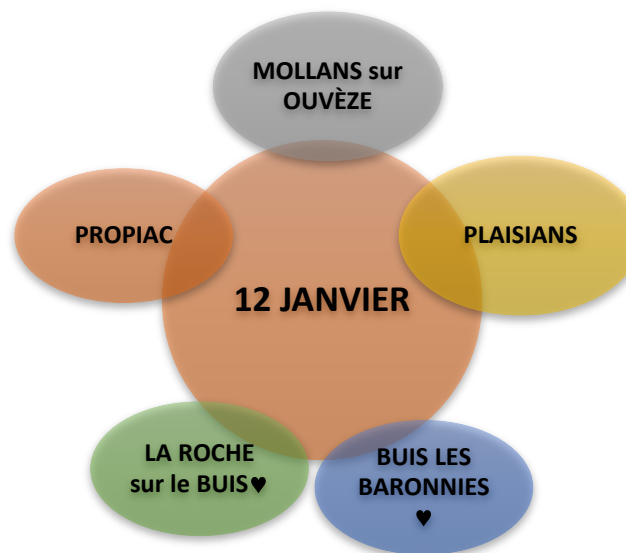

## DE CRÈCHES EN CRÈCHES

*Promenades proposées au fil des routes  
sillonnant les 4 paroisses  
de notre Unité Pastorale*

**DU 15 DÉCEMBRE 2018  
AU 12 JANVIER 2019**

*Unité pastorale Entre Lance et Ventoux*

Dans les 101 villages de notre Unité Pastorale, des personnes ont la joie de réaliser de très belles crèches.

Nous vous invitons à venir les admirer et rencontrer ceux qui les ont réalisées.

5 circuits vous sont proposés. Une présence est assurée dans ces églises à la date du circuit, de 14h à 18h.  
Les lieux comportant un ♥ sont accessibles en fauteuil roulant.