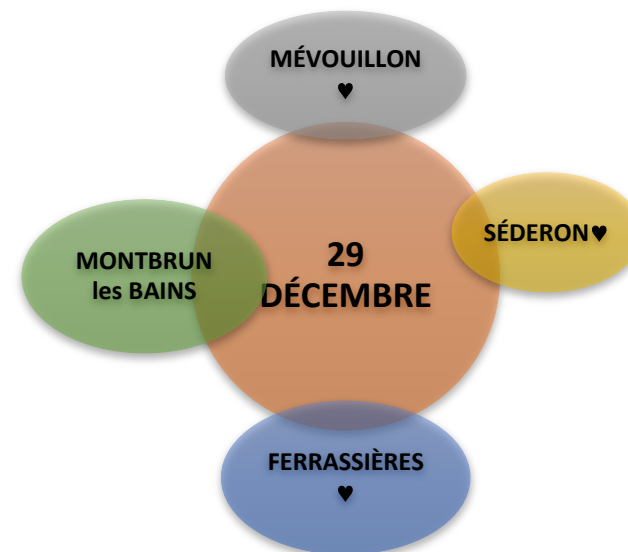

## DE CRÈCHES EN CRÈCHES

*Promenades proposées au fil des routes  
sillonnant les 4 paroisses  
de notre Unité Pastorale*

**DU 15 DÉCEMBRE 2018  
AU 12 JANVIER 2019**

*Unité pastorale Entre Lance et Ventoux*

Dans les 101 villages de notre Unité Pastorale, des personnes ont la joie de réaliser de très belles crèches.

Nous vous invitons à venir les admirer et rencontrer ceux qui les ont réalisées.

5 circuits vous sont proposés. Une présence est assurée dans ces églises à la date du circuit, de 14h à 18h.  
Les lieux comportant un ♥ sont accessibles en fauteuil roulant.