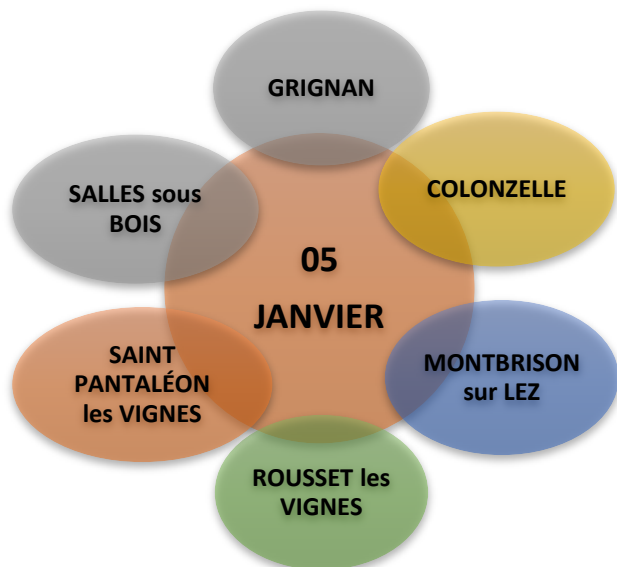

## DE CRÈCHES EN CRÈCHES

*Promenades proposées au fil des routes  
sillonnant les 4 paroisses  
de notre Unité Pastorale*

**DU 15 DÉCEMBRE 2018  
AU 12 JANVIER 2019**

*Unité pastorale Entre Lance et Ventoux*

Dans les 101 villages de notre Unité Pastorale, des personnes ont la joie de réaliser de très belles crèches.

Nous vous invitons à venir les admirer et rencontrer ceux qui les ont réalisées.

5 circuits vous sont proposés. Une présence est assurée dans ces églises à la date du circuit, de 14h à 18h.  
Les lieux comportant un ♥ sont accessibles en fauteuil roulant.